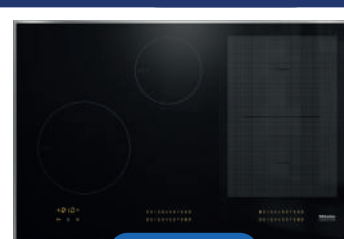

€ 1.799,00

MIELE KM7574FR

INDUCTIE KOOKPLAAT 80.6 CM

Rvs kader, 4 zone(s), touch, 3 fase(n), flexibele zones, Conn@ctivity

NISMAAT H·B·D: 5,2x78x50 CM