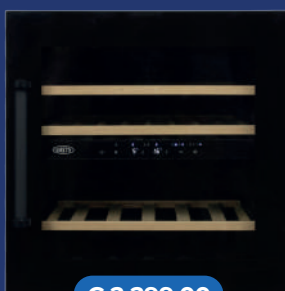

€ 2.299,00

BORETTI MLWC60ZW

WIJNKLIMAATKAST 60 CM

G , 83 l, aantal schappen 3. Ook leverbaar in antraciet.

NISMAAT H·B·D: 60x56x58 CM