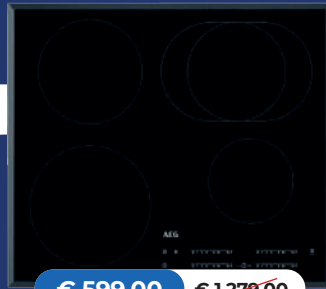

€ 599,00 € 1.279,00

AEG IKB64411FB

INDUCTIE KOOKPLAAT 59 CM

Facet geslepen, 4 zone(s), touch, 2 fase(n), timer. Ook leverbaar met RVS lijst IKB64411XB. 7350 W.

NISMAAT H·B·D: 4,4x56x49 CM