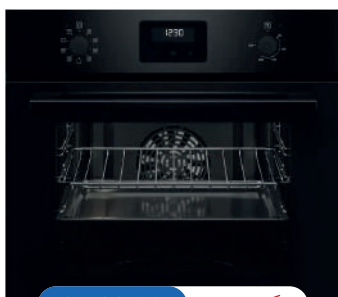

€ 499,00 € 929,00

ZANUSSI ZOHEQ3K2

MULTIFUNCTIONELE OVEN 60 CM

Zwart, soort reiniging aqua clean, 2750 W netbelasting, 65 l, 50 - 250 °C, PlusSteam

NISMAAT H·B·D: 59.3x56x55 CM