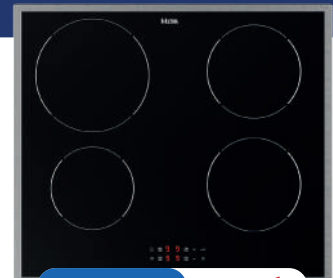

€ 379,00 € 599,00

ETNA KI2160RVS

INDUCTIE KOOKPLAAT 59 CM

Rvs kader, 4 zone(s), touch, 2 fase(n), timer.

NISMAAT H·B·D: 6,5x56x49 CM