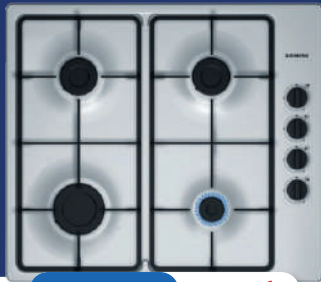

SIEMENS

€ 319,00 € 509,00

SIEMENS EB6B5PB60N

GAS KOOKPLAAT 58 CM

Materiaal pannensteen gietijzer, 4 gaspitten., 3000 W.

NISMAAT H·B·D: 4,3x56x48 CM