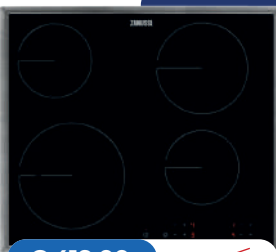

ZANUSSI ZHRN642X

KERAMISCHE KOOKPLAAT 57.6 CM

Rvs kader, 4 zone(s), touch, 2 fase(n), 6400W.

NISMAAT H·B·D: 4x56x49 CM

€ 419,00 ~~€ 749,00~~