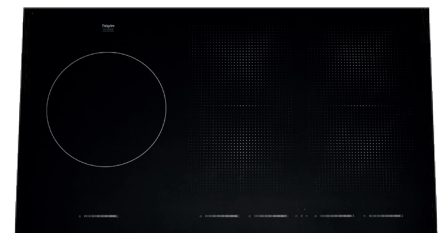

€ 1.599,00 ~~€ 2.149,00~~

PELGRIM IDK893ONY

INDUCTIE KOOKPLAAT 90.4 CM

Frameloos, 5 zone(s), touchslider, 3 fase(n), timer, flexibele zones.

NISMAAT H·B·D: 5,3x86x49 CM