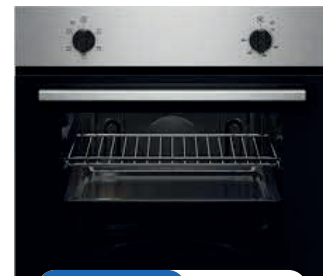

€ 349,00 € 699,00

ZANUSSI ZOHNB0X2

MULTIFUNCTIONELE OVEN 60 CM

Roestvrijstaal, soort reiniging easy-to-clean email, 2060 W netbelasting, 65 l, 50 - 250 °C.

NISMAAT H·B·D: 59x56x55 CM