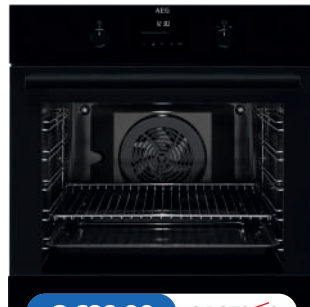

€ 699,00 € 1.279,00

AEG BPB331061B

MULTIFUNCTIONELE OVEN 60 CM

Zwart, soort reiniging pyrolytisch, 3490 W netbelasting, 72 l, 30 - 300 °C.

NISMAAT H·B·D: 60x56x55 CM