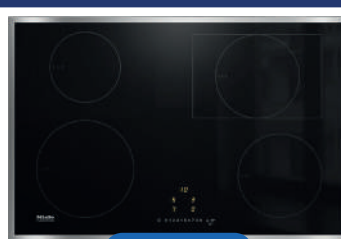

€ 1.389,00

MIELE KM7210FR

INDUCTIE KOOKPLAAT 76.4 CM

Rvs kader, 4 zone(s), touch, 2 fase(n), Braadzone.

NISMAAT H·B·D: 4,8x75x49 CM