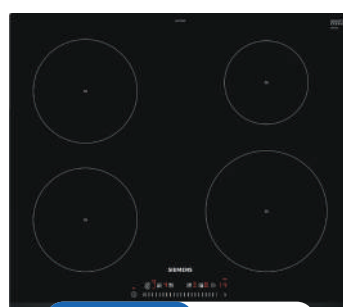

€ 609,00 € 939,00

SIEMENS EU631FEB2E

INDUCTIE KOOKPLAAT 59.2 CM

Facet voor, 4 zone(s), touch, 2 fase(n), timer.

NISMAAT H·B·D: 5,1x56x49 CM