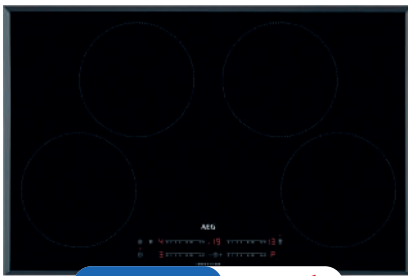

€ 799,00 € 1.599,00

AEG IKB8440SFB

INDUCTIE KOOKPLAAT 78 CM

Facet geslepen, 4 zone(s), touch, 2 fase(n), timer. 7350 W.

NISMAAT H·B·D: 4,4x75x49 CM